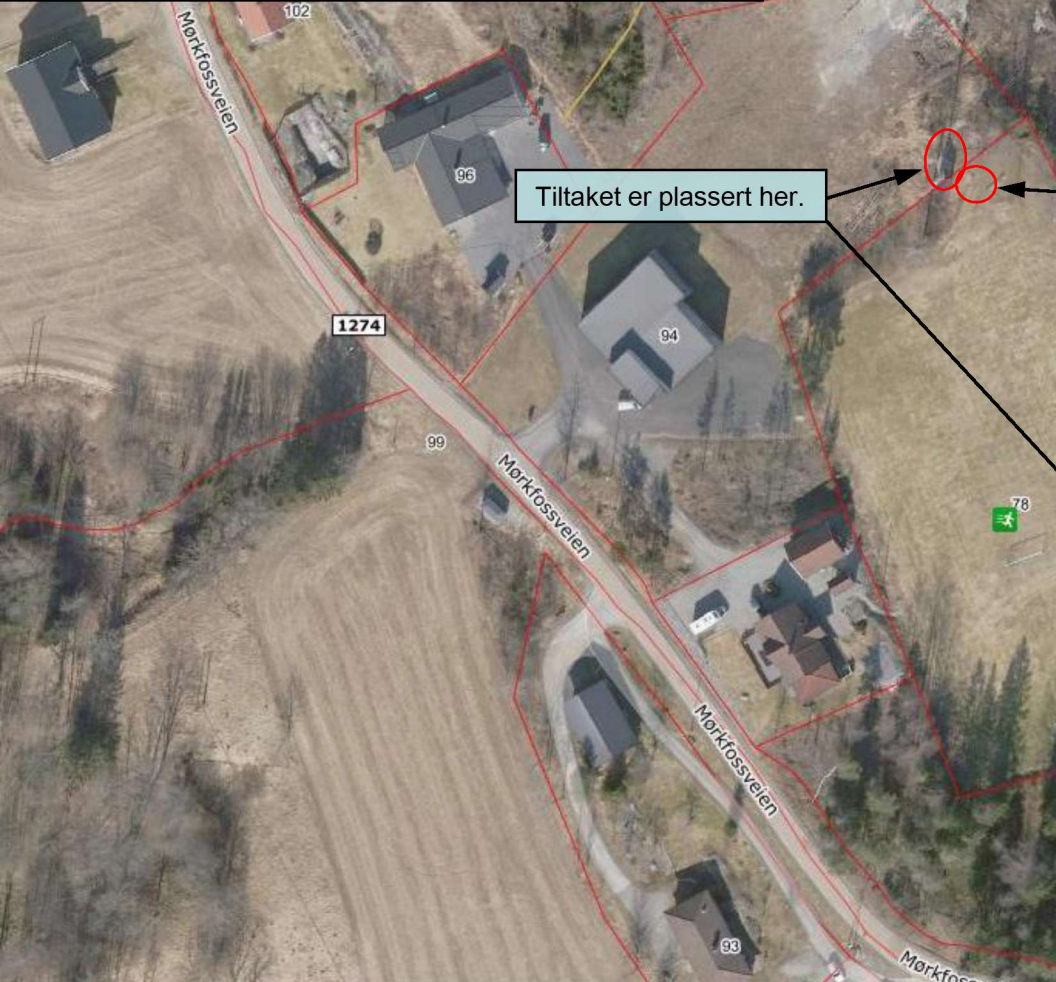

Vedlegg D-01

Telenor AS
Mast og utstyrshytte er
plassert omtrent her
Ca. koordinater:
59.64641, 11.23126

Omsøkt plassering
Ca. koordinater:
59.64638, 11.23136

Ca. 49 m

Ca. 95 m

ØSF-105147_Tosebygda
Indre Østfold kommune
Gnr. 644 / Bnr. 9
Vedlegg søknad om endring av gitt tillatelse

Tiltaket er plassert her.

Omsøkt plassering

Vedlegg F-01