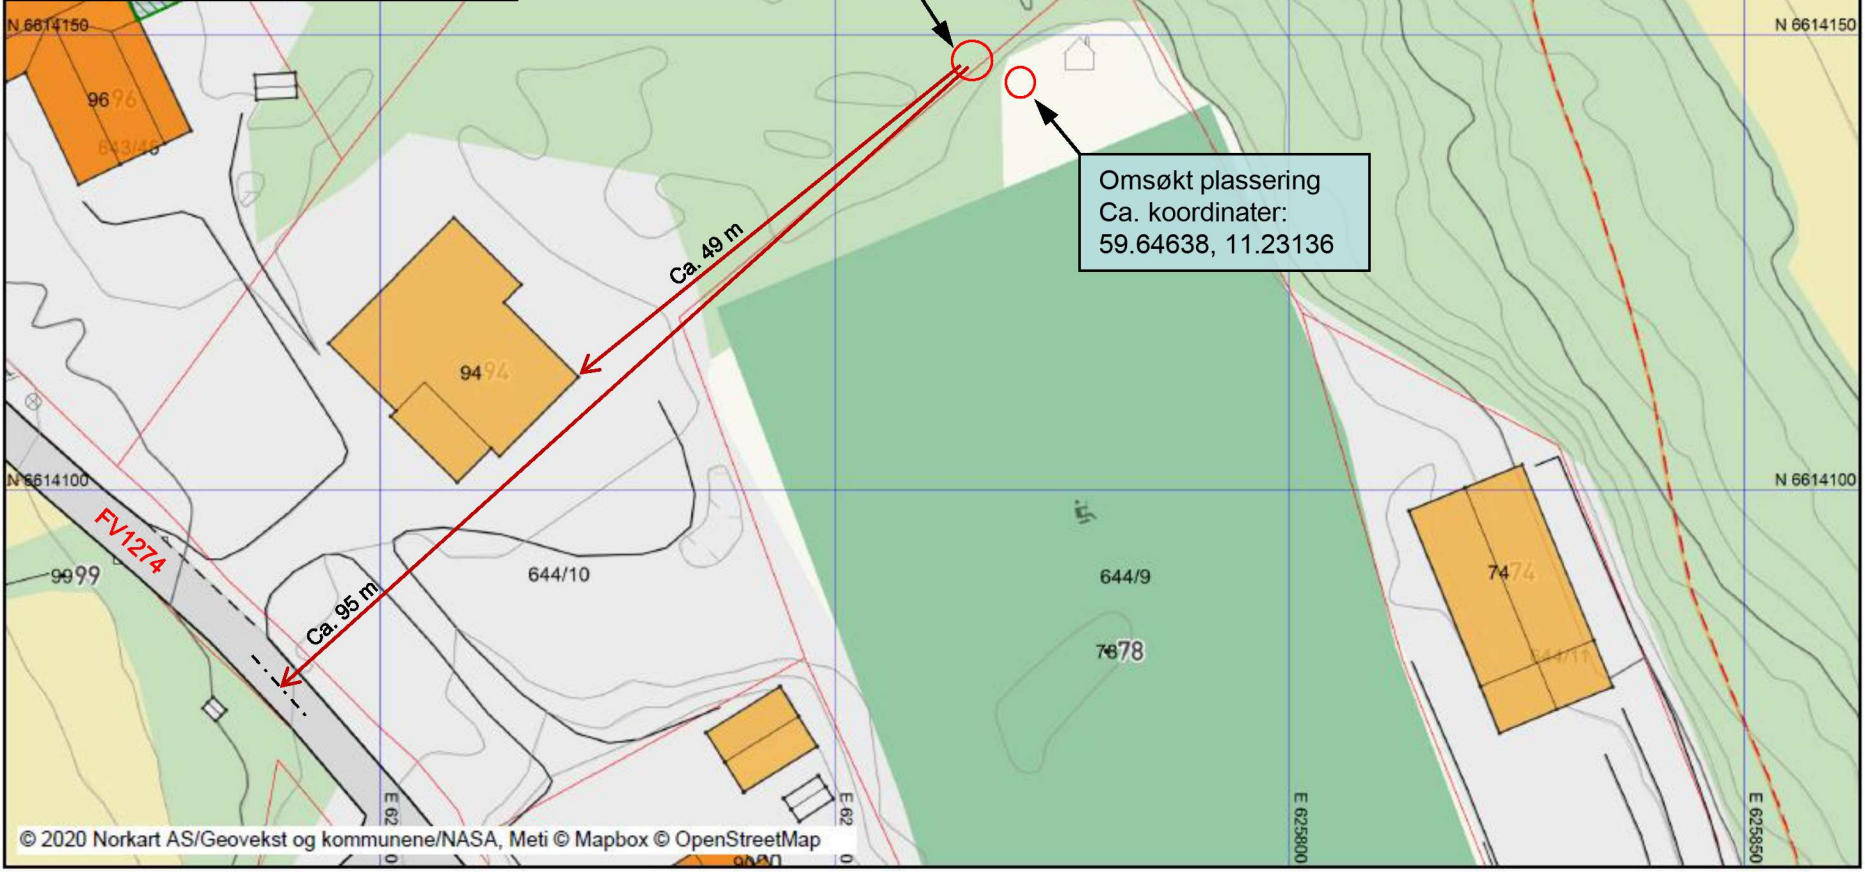

644/9 Situasjonsskart

Dato: 29.10.2020

Målestokk: 1:750

Koordinatsystem: UTM 32N

Technogarden
Engineering Resources AS

Telenor - ØSF-105147_Tosebygda
Gnr. 644 / Bnr. 9
Indre Østfold kommune

Dato: 11.11.2020

Vedlegg D-01

Telenor AS
Mast og utstyrshytte er
plassert omtrent her
Ca. koordinater:
59.64641, 11.23126

Omsøkt plassering
Ca. koordinater:
59.64638, 11.23136

Ca. 49 m

Ca. 95 m

ØSF-105147_Tosebygda
Indre Østfold kommune
Gnr. 644 / Bnr. 9
Vedlegg søknad om endring av gitt tillatelse

Tiltaket er plassert her.

Omsøkt plassering

Vedlegg F-01